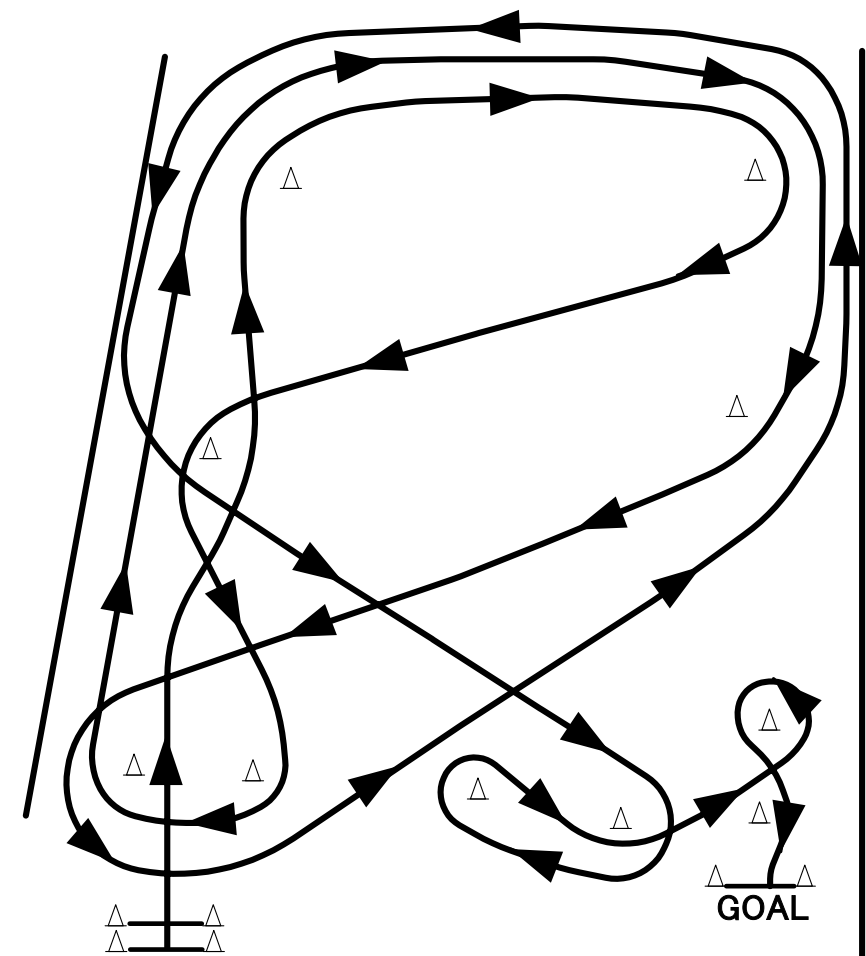

午前のコース

START

完全停止

GOAL

パドック

OUT

220528 TAKAHASHI

午後のコース

START

完全停止

GOAL

パドック

OUT

220528 IKEZAWA