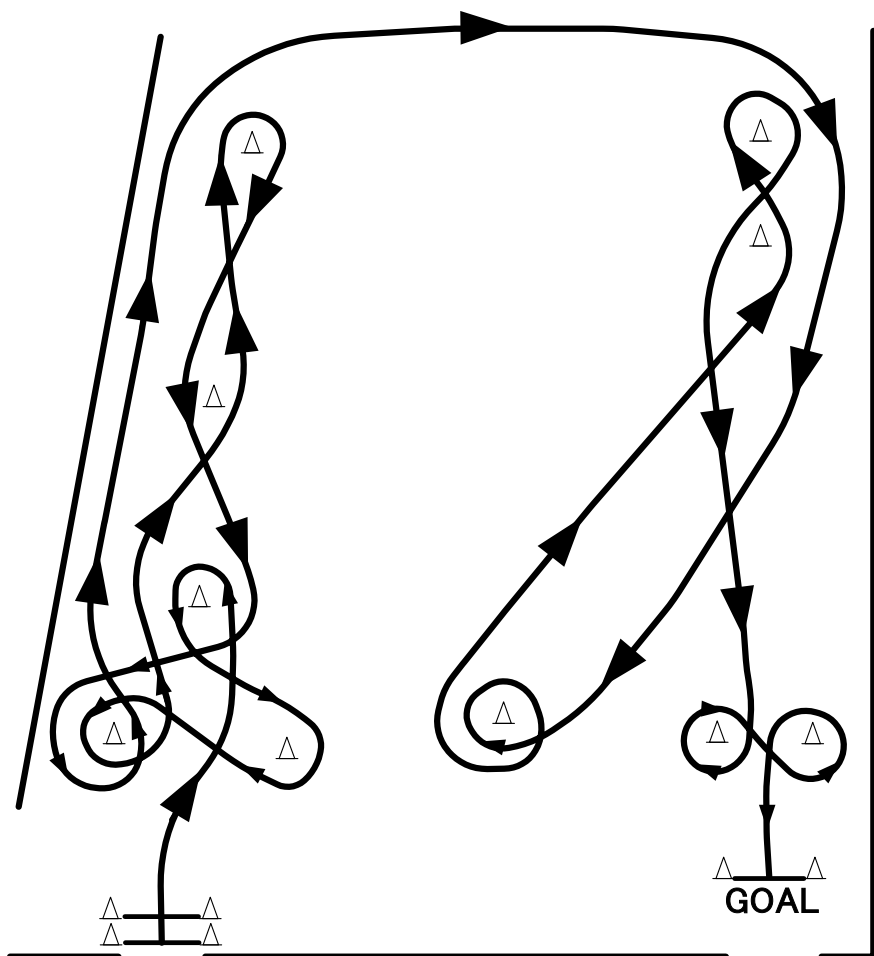

午前のコース

START

完全停止

GOAL

パドック

OUT

220528 TAKAHASHI

午後のコース

START

完全停止

GOAL

パドック

OUT

220528 IKEZAWA